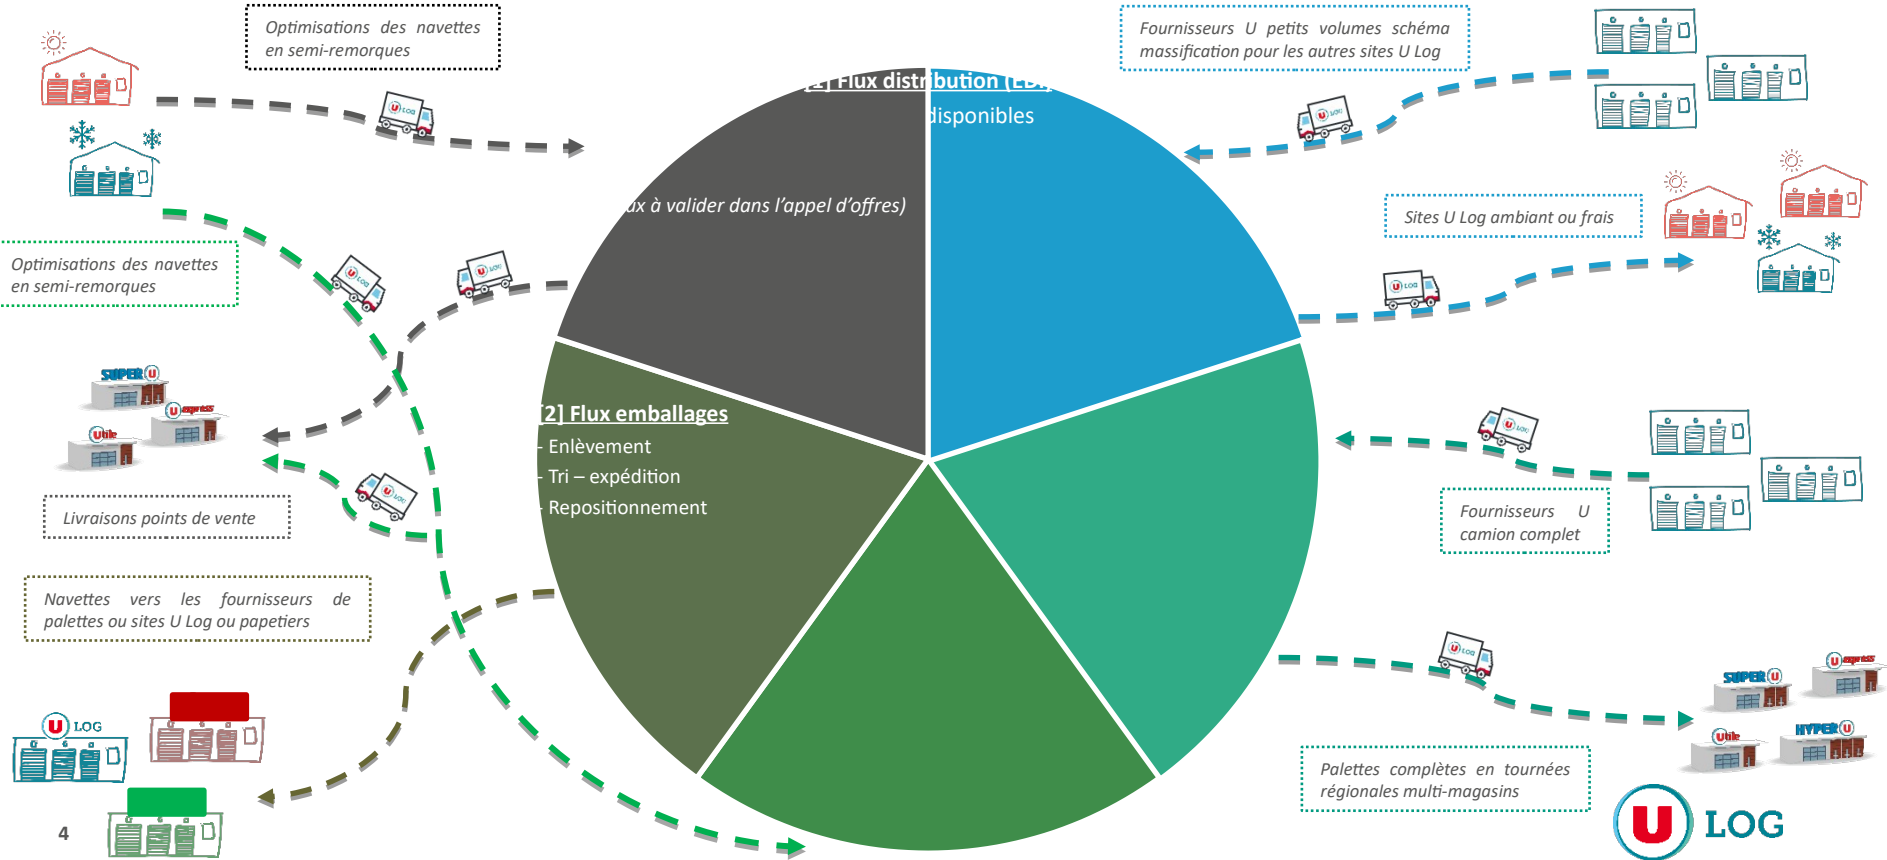

# Démarche Transport Responsable U LOG

8 juin 2021

# La démarche RSE U LOG

Retrouvez notre démarche et nos actions dans le document suivant :

# Les Zones à Faibles Emissions (ZFE)

 *Actions U Log sur les ZFE*

# Modèle d'une Plateforme de Distribution Urbaine (PDU) U LOG